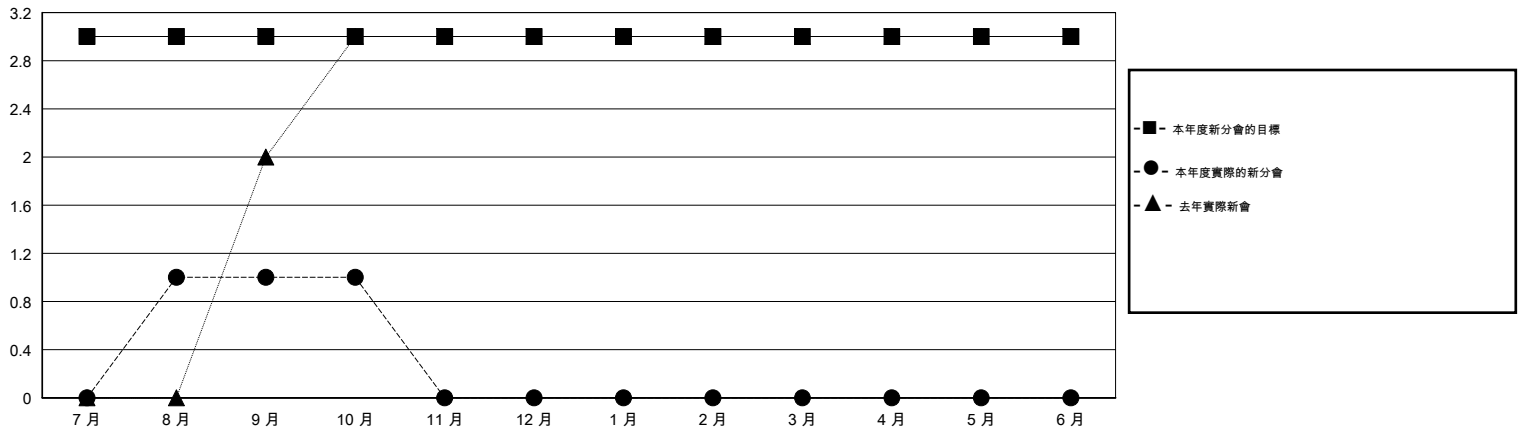

# MONTHLY MEMBERSHIP PROGRESS REPORT

District 300A1

Results as of: 10/31/2014

GMT: PEI-JEN CHEN

地點 REP OF CHINA

GMT憲章區 5

分會				
成果 2014-2015				
季	新分會目標	新會	會員流失的分會	淨增/減
7月/8月/9月	3	1	0	1
10月/11月/12月	0	0	0	0
1月/2月/3月	0	0	0	0
4月/5月/6月	0	0	0	0

位會員@每位須繳				
成果 2014-2015				
季	新會員目標	增加的授證/新會員	退會人數	淨增/減
7月/8月/9月	120	159	95	64
10月/11月/12月	10	142	4	138
1月/2月/3月	30	0	0	0
4月/5月/6月	15	0	0	0

目標與實際新會累積

目標和實際會員累積

已取消的分會: 0

62 CLUBS OF 78 增添1位或以上的新會員

性別分佈

男 1,561 (60.39%)  
女 1,024 (39.61%)