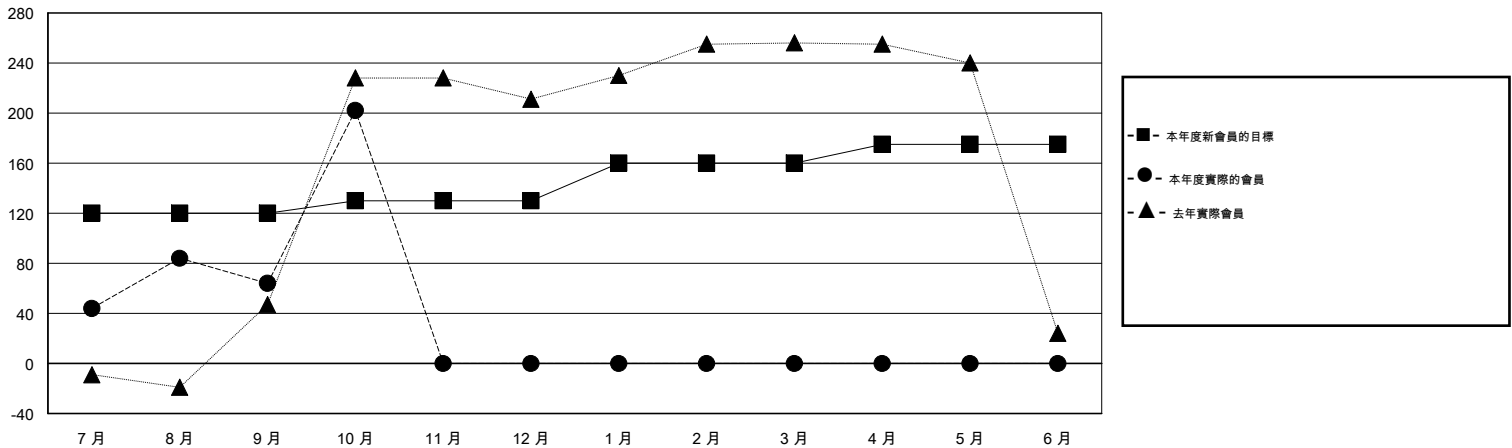

# MONTHLY MEMBERSHIP PROGRESS REPORT

District 300A1

Results as of: 10/31/2014

GMT: PEI-JEN CHEN

地點 REP OF CHINA

GMT憲章區 5

分會				
成果 2014-2015				
季	新分會目標	新會	會員流失的分會	淨增/減
7月/8月/9月	3	1	0	1
10月/11月/12月	0	0	0	0
1月/2月/3月	0	0	0	0
4月/5月/6月	0	0	0	0

位會員@每位須繳				
成果 2014-2015				
季	新會員目標	增加的授證/新會員	退會人數	淨增/減
7月/8月/9月	120	159	95	64
10月/11月/12月	10	142	4	138
1月/2月/3月	30	0	0	0
4月/5月/6月	15	0	0	0

目標與實際新會累積

目標和實際會員累積

已取消的分會: 0

62 CLUBS OF 78 增添1位或以上的新會員

性別分佈

男 1,561 (60.39%)  
女 1,024 (39.61%)